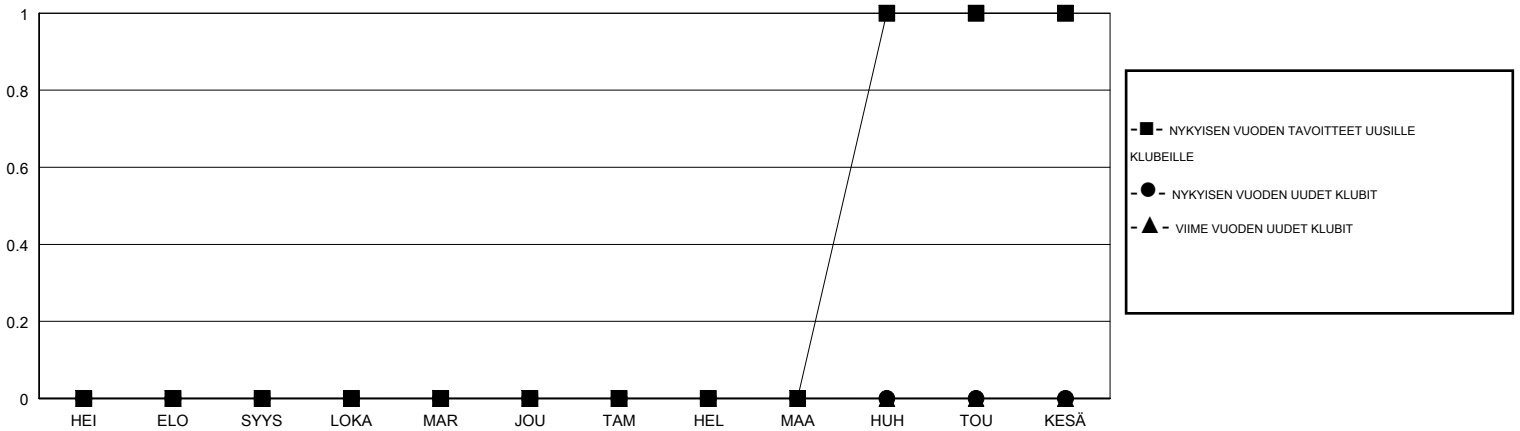

# MONTHLY MEMBERSHIP PROGRESS REPORT

District 107 A

Results as of: 01/31/2019

GMT: ANTTI FORSELL

SIJAINI FINLAND

GMT VAALIPIIRI

Klubit				jäsenä			
TULOKSET 2018-2019				TULOKSET 2018-2019			
NELJÄNNES	UUDEN KLUBIN TAVOITE	UUDET KLUBIT	LOPETETUT KLUBIT	NELJÄNNES	JÄSENKASVUN NETTOTAVOITE	TOTEUTUNUT JÄSENKASVU	POISTETUT JÄSENET (mukaan lukien siirrot)
HEI/ELO/SYYS	0	0	0	HEI/ELO/SYYS	-30	22	15
LOKA/MAR/JOU	0	0	0	LOKA/MAR/JOU	-10	30	30
TAM/HEL/MAA	0	0	0	TAM/HEL/MAA	15	16	9
HUH/TOU/KESÄ	1	0	0	HUH/TOU/KESÄ	35	0	0

TAVOITTEET JA UUDET KLUBIT, KUMULATIIVINEN

TAVOITTEET JA JÄSENET, KUMULATIIVINEN

LAKKAUTETUT KLUBIT: 0

ERONNEET JÄSENET

KUOLLUT	9
KLUBI LAKKAUTETTU	0
MUUT	44
<b>YHTEENSÄ</b>	<b>53</b>

39 CLUBS OF 88 LISÄNNYT YHDEN TAI USEAMMAN UUTTA JÄSENTÄ