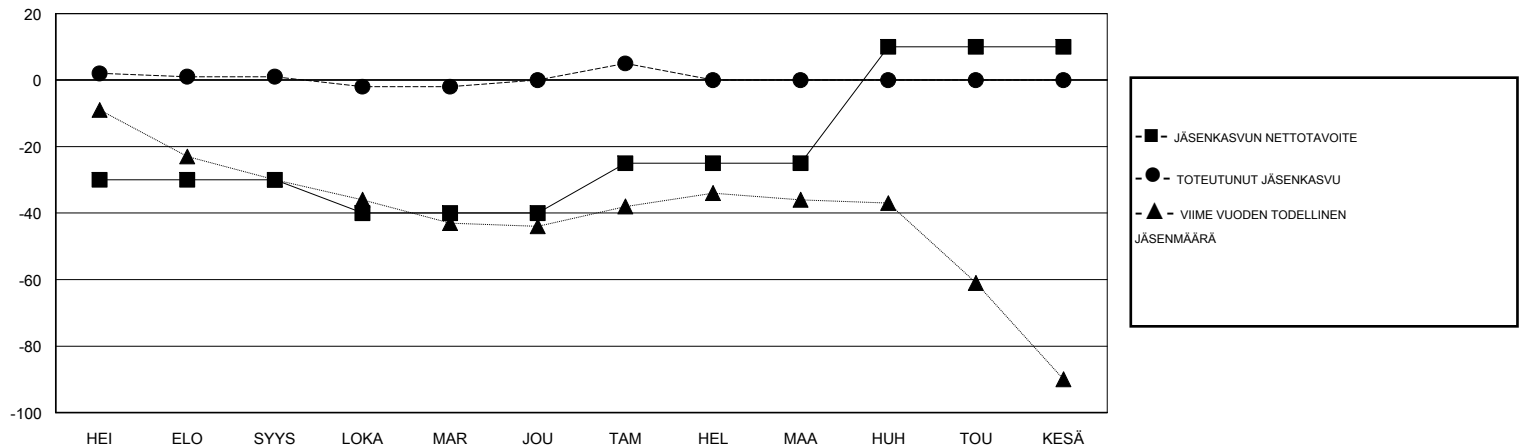

# MONTHLY MEMBERSHIP PROGRESS REPORT

District 107 A

Results as of: 01/31/2019

GMT: ANTTI FORSELL

SIJAINI FINLAND

GMT VAALIPIIRI

Klubit				jäsenä			
TULOKSET 2018-2019				TULOKSET 2018-2019			
NELJÄNNES	UUDEN KLUBIN TAVOITE	UUDET KLUBIT	LOPETETUT KLUBIT	NELJÄNNES	JÄSENKASVUN NETTOTAVOITE	TOTEUTUNUT JÄSENKASVU	POISTETUT JÄSENET (mukaan lukien siirrot)
HEI/ELO/SYYS	0	0	0	HEI/ELO/SYYS	-30	22	15
LOKA/MAR/JOU	0	0	0	LOKA/MAR/JOU	-10	30	30
TAM/HEL/MAA	0	0	0	TAM/HEL/MAA	15	16	9
HUH/TOU/KESÄ	1	0	0	HUH/TOU/KESÄ	35	0	0

TAVOITTEET JA UUDET KLUBIT, KUMULATIIVINEN

TAVOITTEET JA JÄSENET, KUMULATIIVINEN

LAKKAUTETUT KLUBIT: 0

ERONNEET JÄSENET

KUOLLUT	9
KLUBI LAKKAUTETTU	0
MUUT	44
<b>YHTEENSÄ</b>	<b>53</b>

39 CLUBS OF 88 LISÄNNYT YHDEN TAI USEAMMAN UUTTA JÄSENTÄ

[KLIKKAA TÄSTÄ NÄHDÄKSESI KUMULATIIVISET JÄSENTIEDOT](#)

SUKUPUOLIJAKAUMA

MIES 1,905 (82.36%)  
NAINEN 408 (17.64%)

Naispuolisten jäsenten prosenttiosuuden tavoite toimivuonna: 18%

PERHEJÄSENIÄ YHTEENSÄ 24